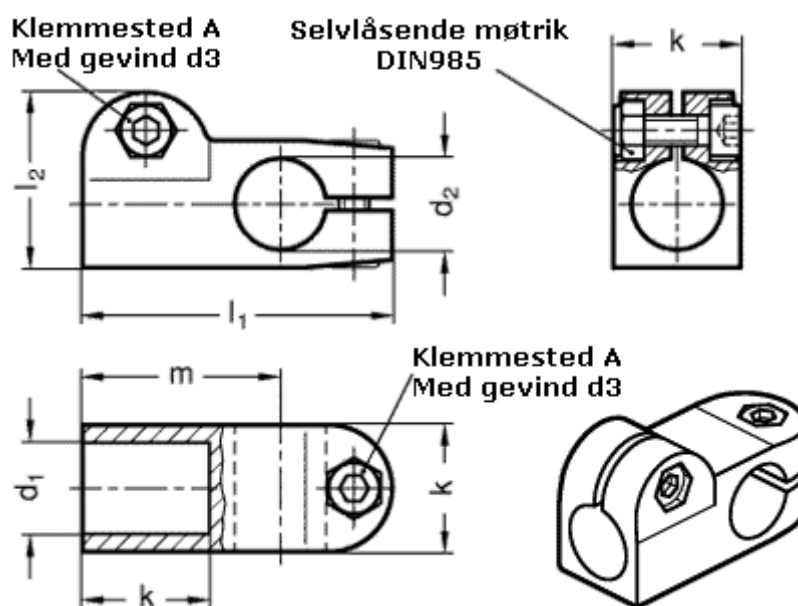

Varenummer: 20191B15B152NI  
Beskrivelse: E+G Vinkelklemmeforbindelse  
GN 191-B15-B15-2 -NI

## Mål

d1 = B15  
d2 = B15  
d3 = M 6  
k = 25  
l1 = 61  
l2 = 34.5  
m = 39